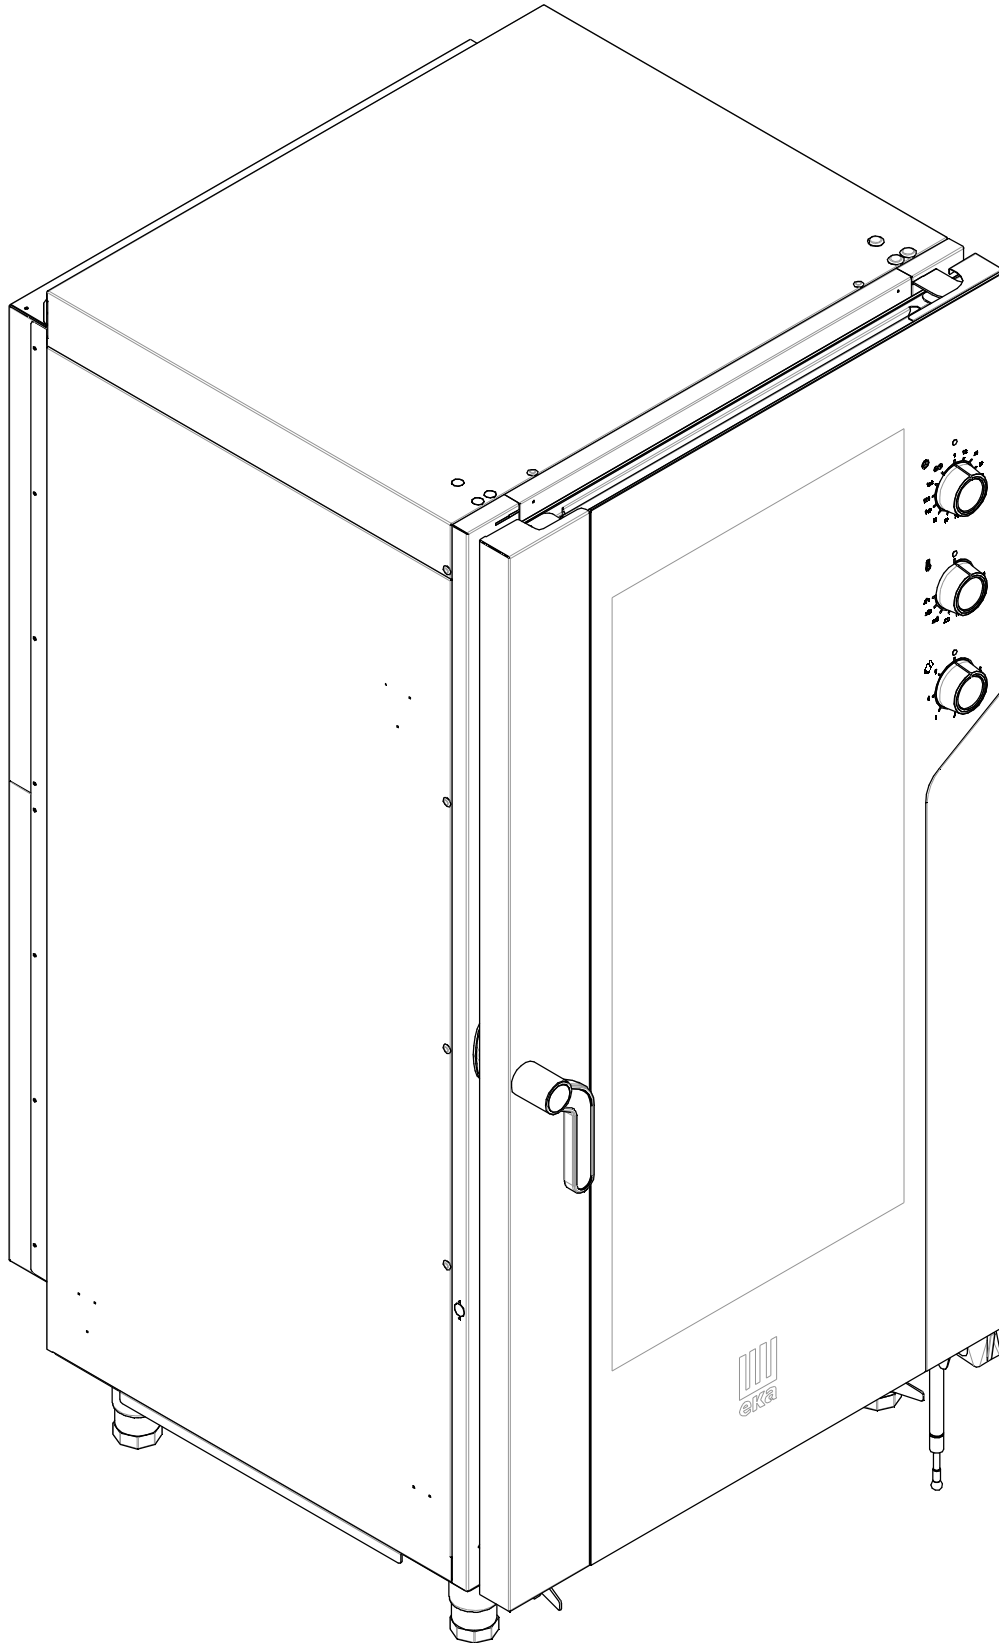

Tipo documento: **ESPLOSO - EXPLODED VIEW - VUE ECLATEE**  
**EXPLOSIONPLAN - VISTA EXPLODIDA - В РАЗОБРАННОМ ВИДЕ**

Cod. identificazione  
\\W2019srv-ut\intranet-ut\Uffic  
io Tecnico\6\_Progetti Nuovi  
(SP)\FORNISTI\1664\EXPLODED  
VIEW MKF1664-2011S.dft

Tipo documento: ESPLOSO - EXPLODED VIEW - VUE ECLATEE  
EXPLOSIONPLAN - VISTA EXPLODIDA - В РАЗОБРАННОМ ВИДЕ

Cod. identificazione  
\\W2019srv-ut\intranet-ut\Uffic  
io Tecnico\6\_Progetti Nuovi  
(SP)\FORNISTI\1664\EXPLODED  
VIEW MKF1664-2011S.dft