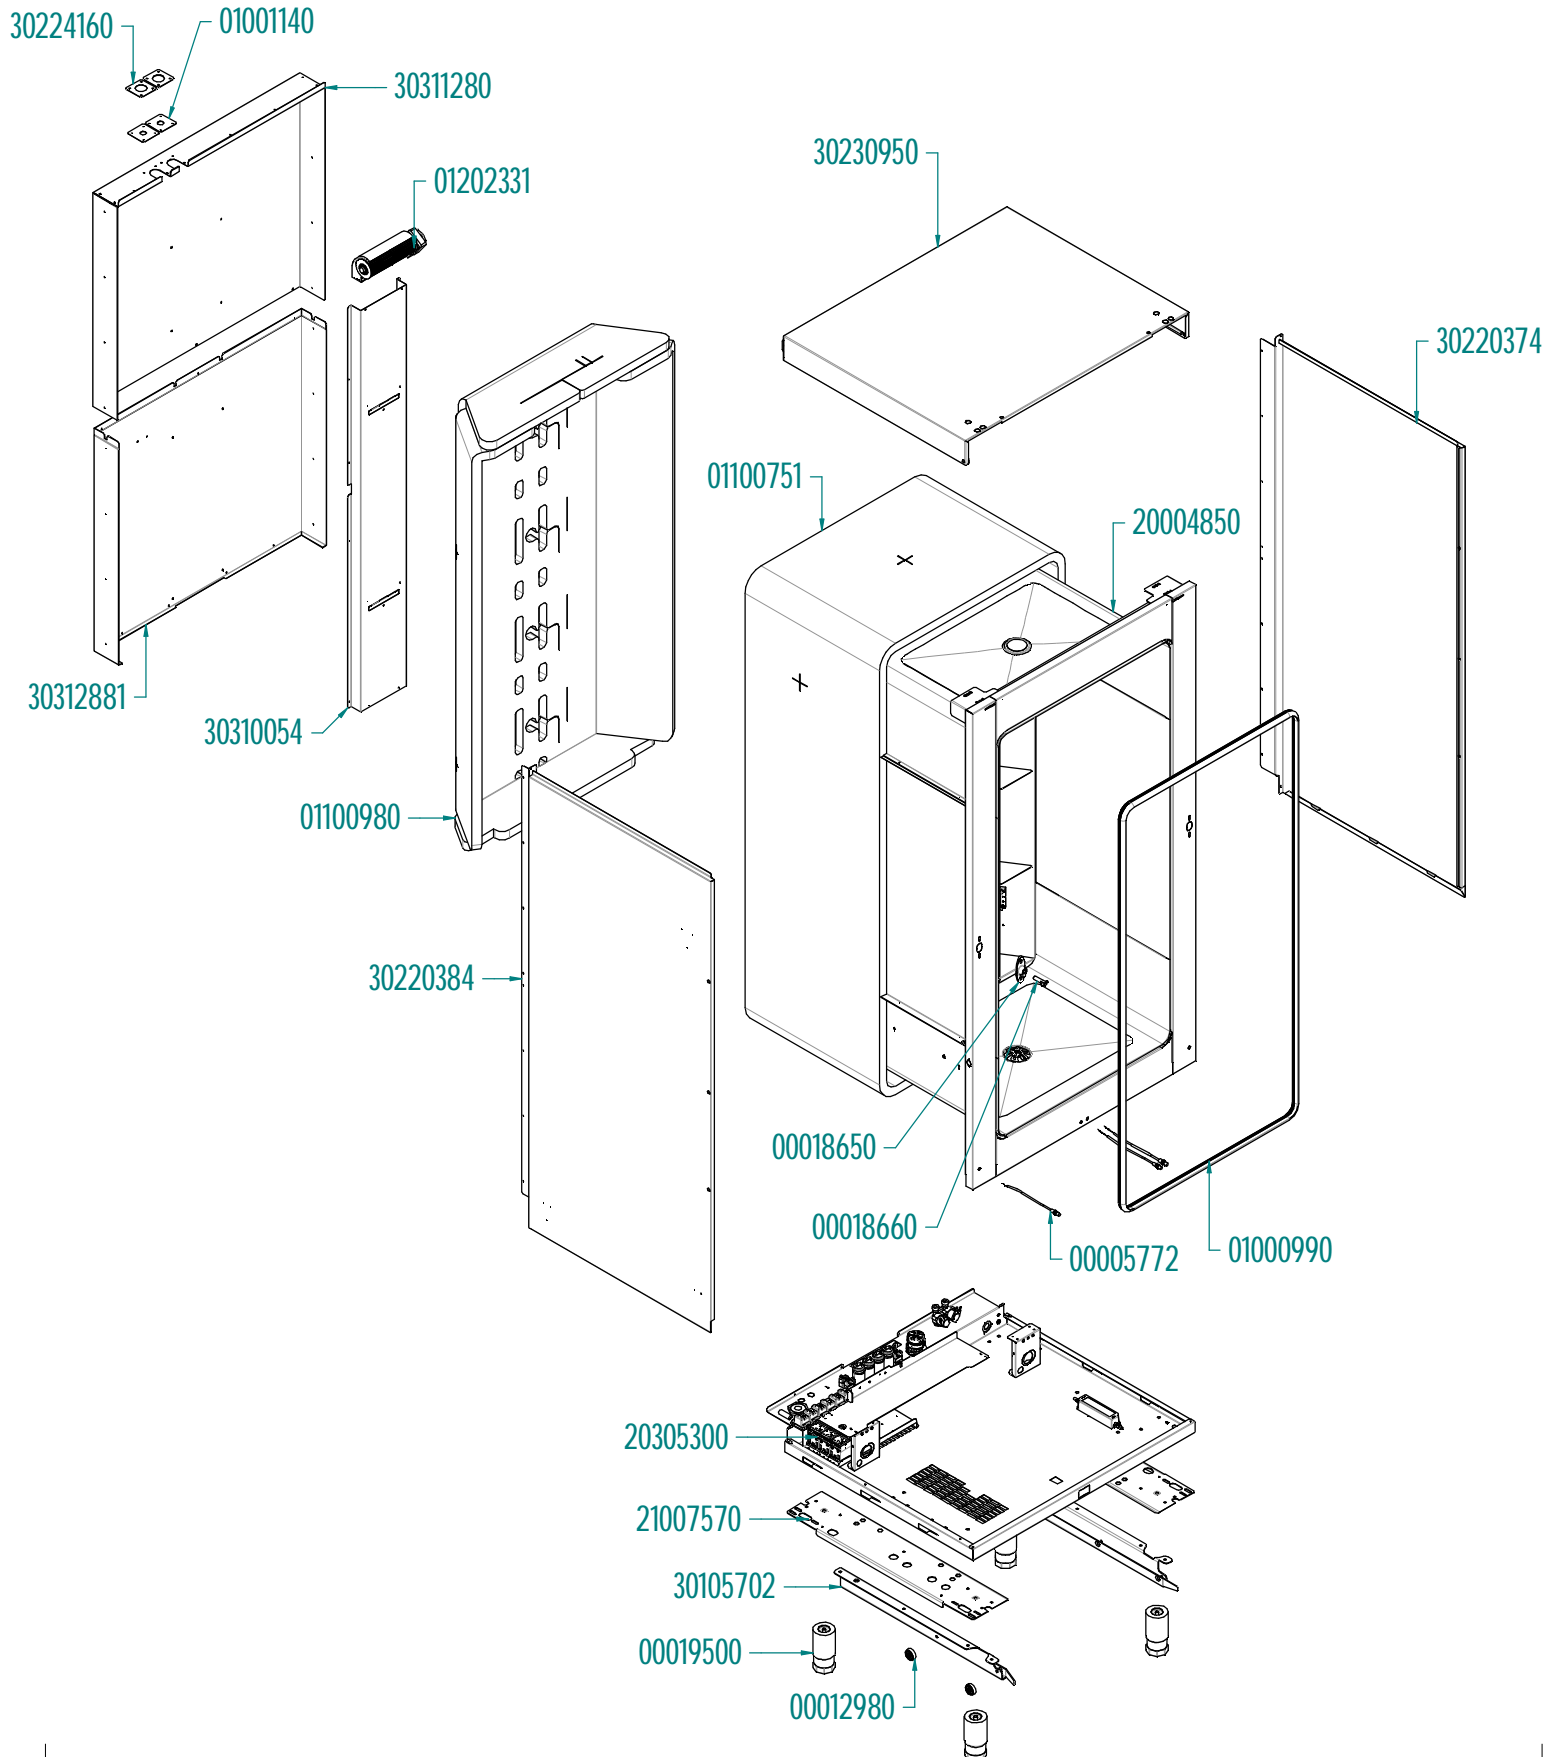

Titolo documento/identificazione: **MKF 1664-2011 S**

Revisione:  
Rev. 2: Aggiornato morsettiere

Data Revisione  
10/01/2025

Disegnato :  
DT3

Verificato:  
RUT

Approvato:  
OD

Data Emissione  
22/01/2024

Foglio  
2/7