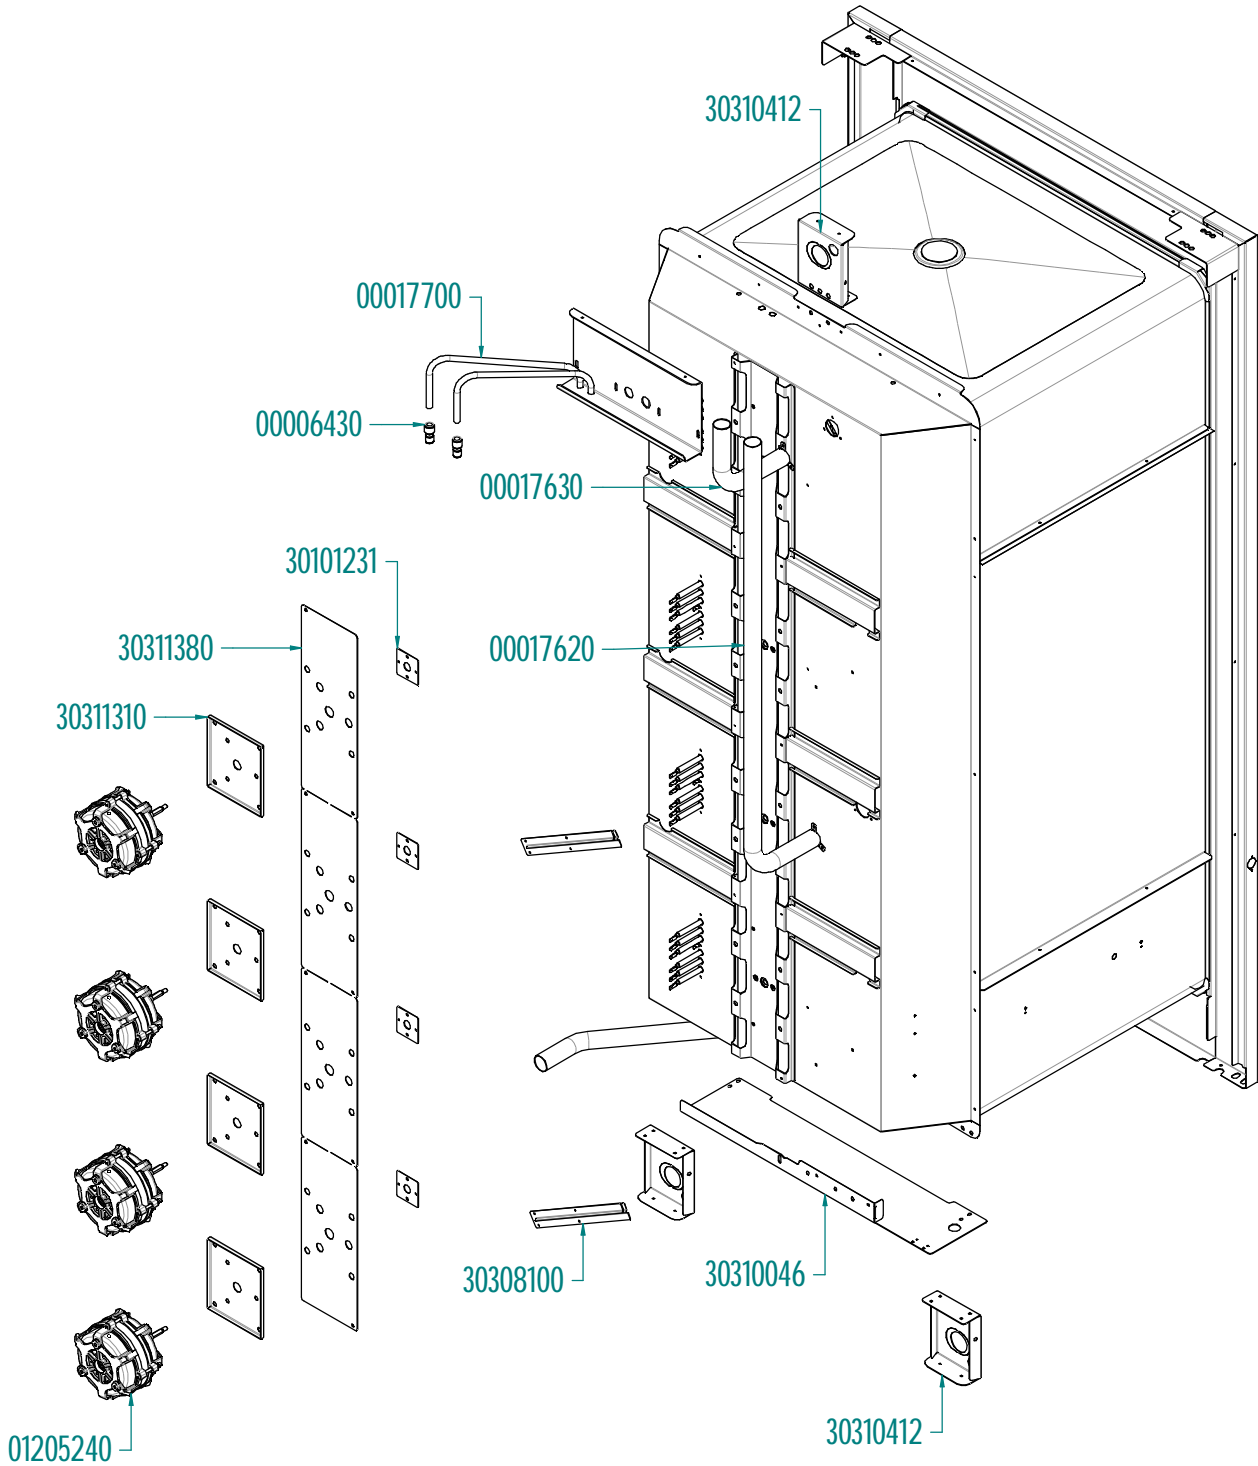

Foglio  
3/7

Tipo documento: ESPLOSO - EXPLODED VIEW - VUE ECLATEE  
EXPLOSIONPLAN - VISTA EXPLODIDA - В РАЗОБРАННОМ ВИДЕ

Cod. identificazione  
\\W2019srv-ut\intranet-ut\Uffic  
io Tecnico\6\_Progetti Nuovi  
(SP)\FORNISTI\664\EXPLODED  
VIEW MKF1664-2011S.dft