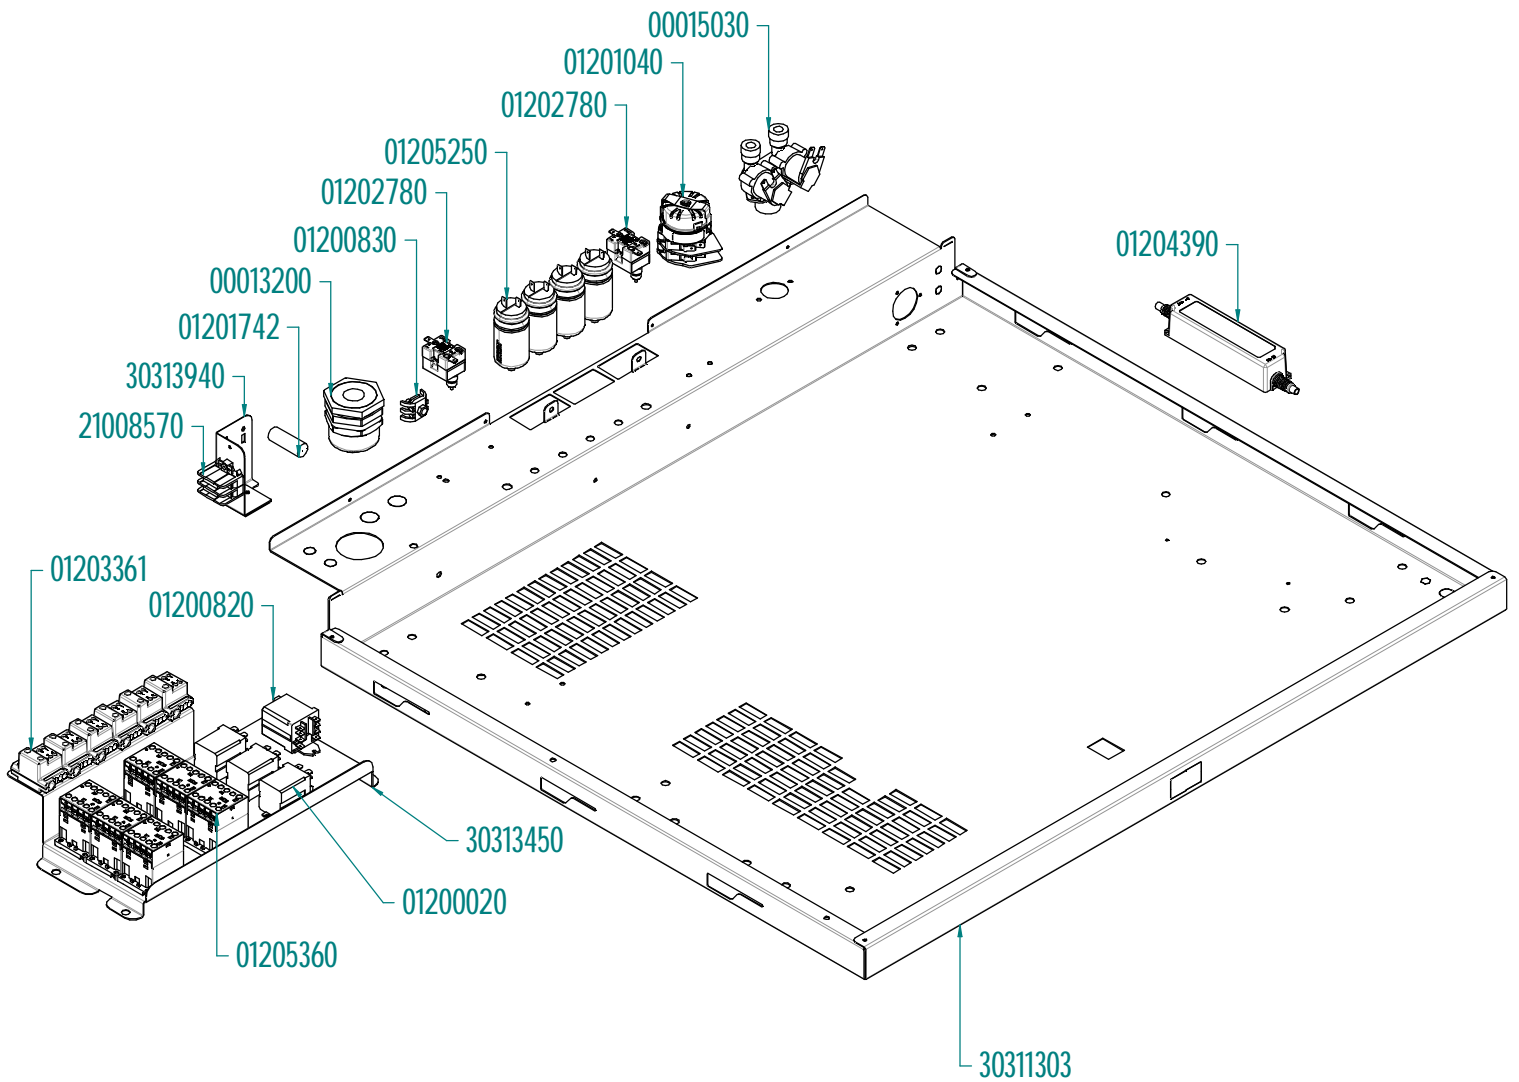

Titolo documento/identificazione: **MKF 1664-2011 S**

Revisione:  
Rev. 2: Aggiornato morsettiera

Data Revisione  
10/01/2025

Disegnato : DT3

Verificato: RUT

Approvato: OD

Data Emissione  
22/01/2024

Foglio  
**5/7**