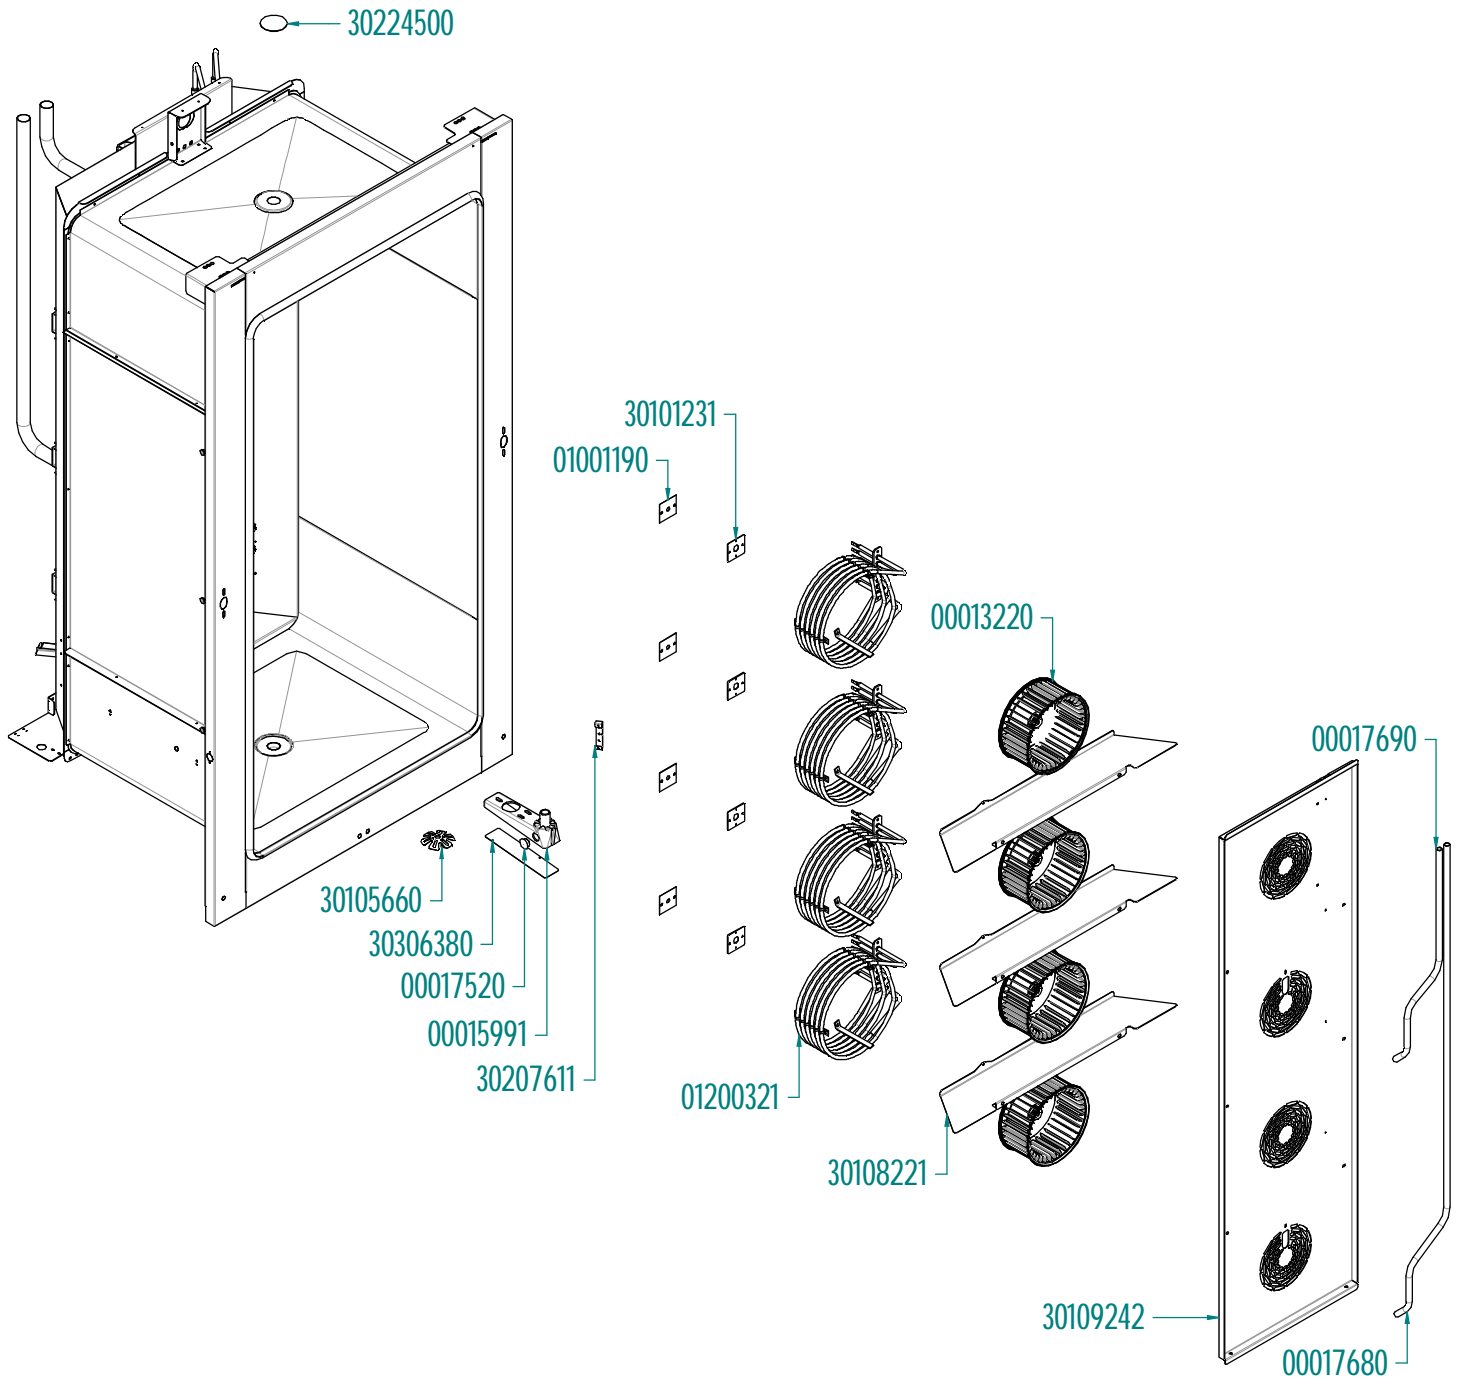

Titolo documento/identificazione: **MKF 1664-2011 S**

Revisione:  
Rev. 2: Aggiornato morsettiera

Data Revisione  
10/01/2025

Disegnato : DT3

Verificato: RUT

Approvato: OD

Data Emissione  
22/01/2024

Foglio  
**4/7**