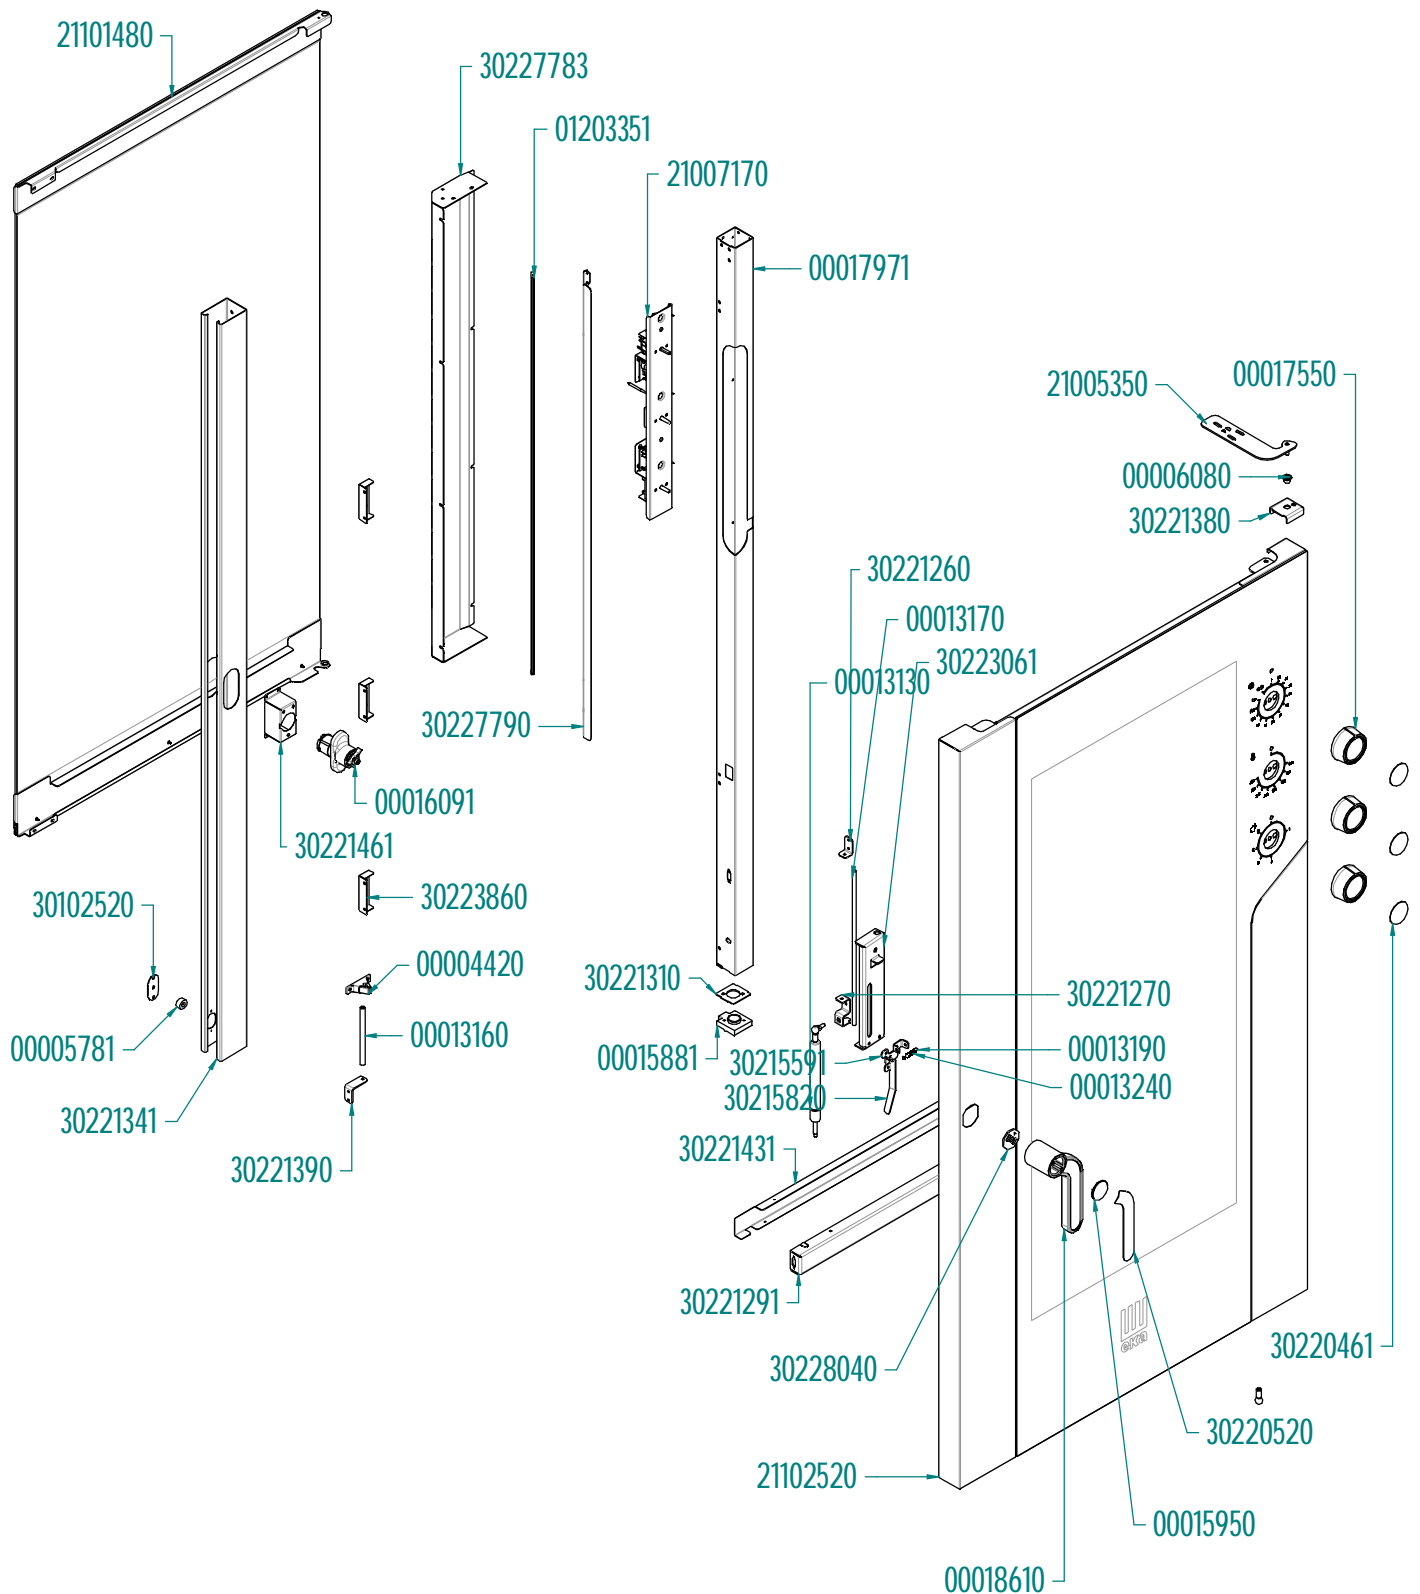

Titolo documento/identificazione: **MKF 1664-2011 S**

Revisione:  
Rev. 2: Aggiornato morsettiera

Data Revisione  
10/01/2025

Disegnato :  
DT3

Verificato:  
RUT

Approvato:  
OD

Data Emissione  
22/01/2024

Foglio  
**6/7**