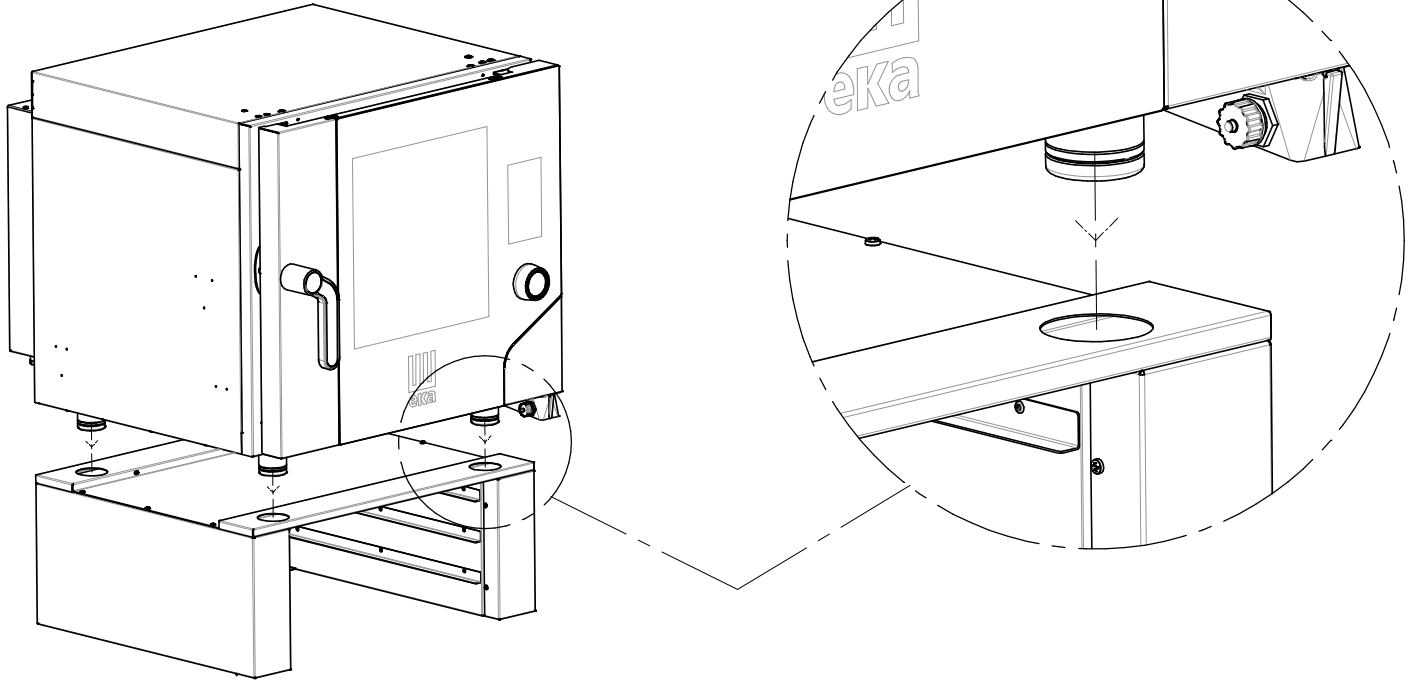

cod. identificazione

X:\Sgq\PRODOTTI5 -
ACCESSORI2-TAVOLNEka
SUPPORTI INTERMEDI
LINEA MKExploded view
MKSST511 rev.0

titolo documento/identificazione::

MKSST511

revisione:

Rev. 0

tipo documento: ISTRUZIONI DI MONTAGGIO - MOUNTING INSTRUCTIONS - INSTRUCCIONES DE MONTAJE - INSTRUCTIONS POUR LE MONTAGE - INSTALLATIONS- MONTAGE ANLEITUNG - ИНСТРУКЦИИ ПО МОНТАЖУ	cod. identificazione X:\Sgq\PRODOTTI5 - ACCESSORI2-TAVOLNEka SUPPORTI INTERMEDI LINEA MKExploded view MKSST511 rev.0
titolo documento/identificazione:: MKSST511	
revisione: Rev. 0	

STEP 1

STEP 2