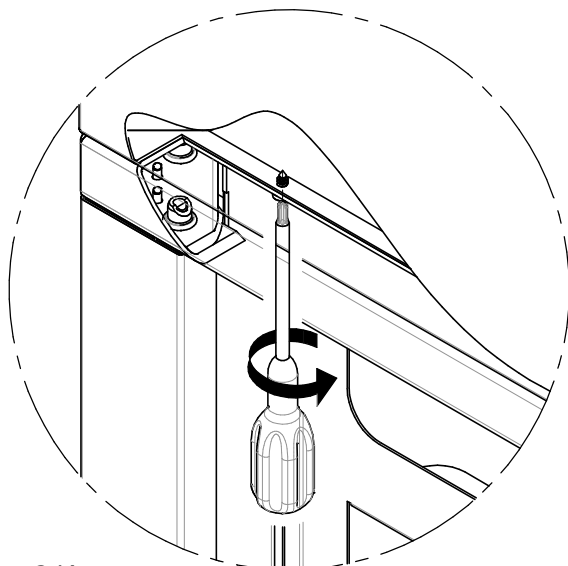

tipo documento:	ISTRUZIONI DI MONTAGGIO - MOUNTING INSTRUCTIONS - INSTRUCCIONES DE MONTAJE - INSTRUCTIONS POUR LE MONTAGE - INSTALLATIONS- MONTAGE ANLEITUNG - ИНСТРУКЦИИ ПО МОНТАЖУ	cod. identificazione X:\Sgq\PRODOTTI5 - ACCESSORI2-TAVOLNEka SUPPORTI INTERMEDI LINEA MKExploded view MKSST511 rev.0
titolo documento/identificazione::	MKSST511	
revisione:	Rev. 0	

MKSST511 + MKTS11

STEP 1

STEP 2