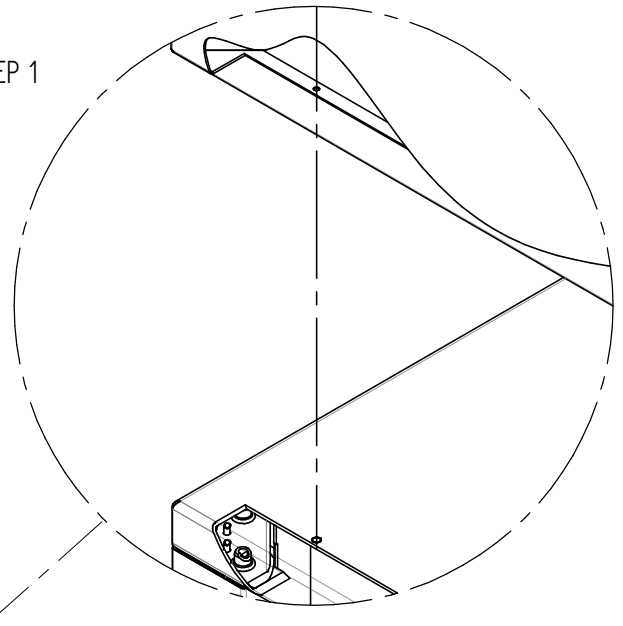

tipo documento:	ISTRUZIONI DI MONTAGGIO - MOUNTING INSTRUCTIONS - INSTRUCCIONES DE MONTAJE - INSTRUCTIONS POUR LE MONTAGE - INSTALLATIONS- MONTAGE ANLEITUNG - ИНСТРУКЦИИ ПО МОНТАЖУ	cod. identificazione X:\Sgq\PRODOTTI5 - ACCESSORI2-TAVOLNEka SUPPORTI INTERMEDI LINEA MKExploded view MKSST511 rev.0
titolo documento/identificazione::	MKSST511	
revisione:	Rev. 0	

MKSST511 + MKTS11

STEP 1

STEP 2