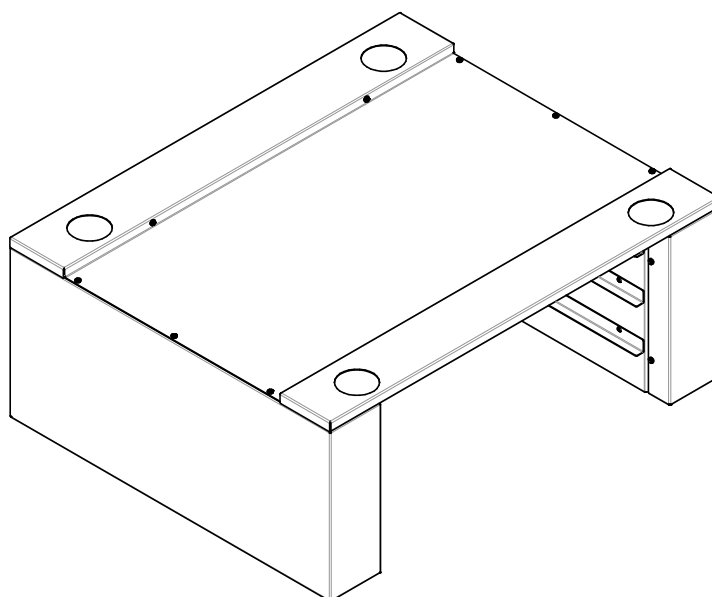

tipo documento:

ISTRUZIONI DI MONTAGGIO - MOUNTING INSTRUCTIONS -
INSTRUCCIONES DE MONTAJE - INSTRUCTIONS POUR LE MONTAGE -
INSTALLATIONS- MONTAGE ANLEITUNG -
ИНСТРУКЦИИ ПО МОНТАЖУ

cod. identificazione

X:\Sgg\PRODOTTI\5 -
ACCESSORI\2-TAVOLI\Eka
\SUPPORTI INTERMEDI\
LINEA MK\Exploded view
MKSST511 rev.0

titolo documento/identificazione::

MKSST511

revisione:

Rev. 0

MKSST511

tipo documento:	ISTRUZIONI DI MONTAGGIO - MOUNTING INSTRUCTIONS - INSTRUCCIONES DE MONTAJE - INSTRUCTIONS POUR LE MONTAGE - INSTALLATIONS- MONTAGE ANLEITUNG - ИНСТРУКЦИИ ПО МОНТАЖУ	cod. identificazione X:\Sgq\PRODOTTI5 - ACCESSORI2-TAVOLNEka SUPPORTI INTERMEDI LINEA MKExploded view MKSST511 rev.0
titolo documento/identificazione::	MKSST511	
revisione:	Rev. 0	