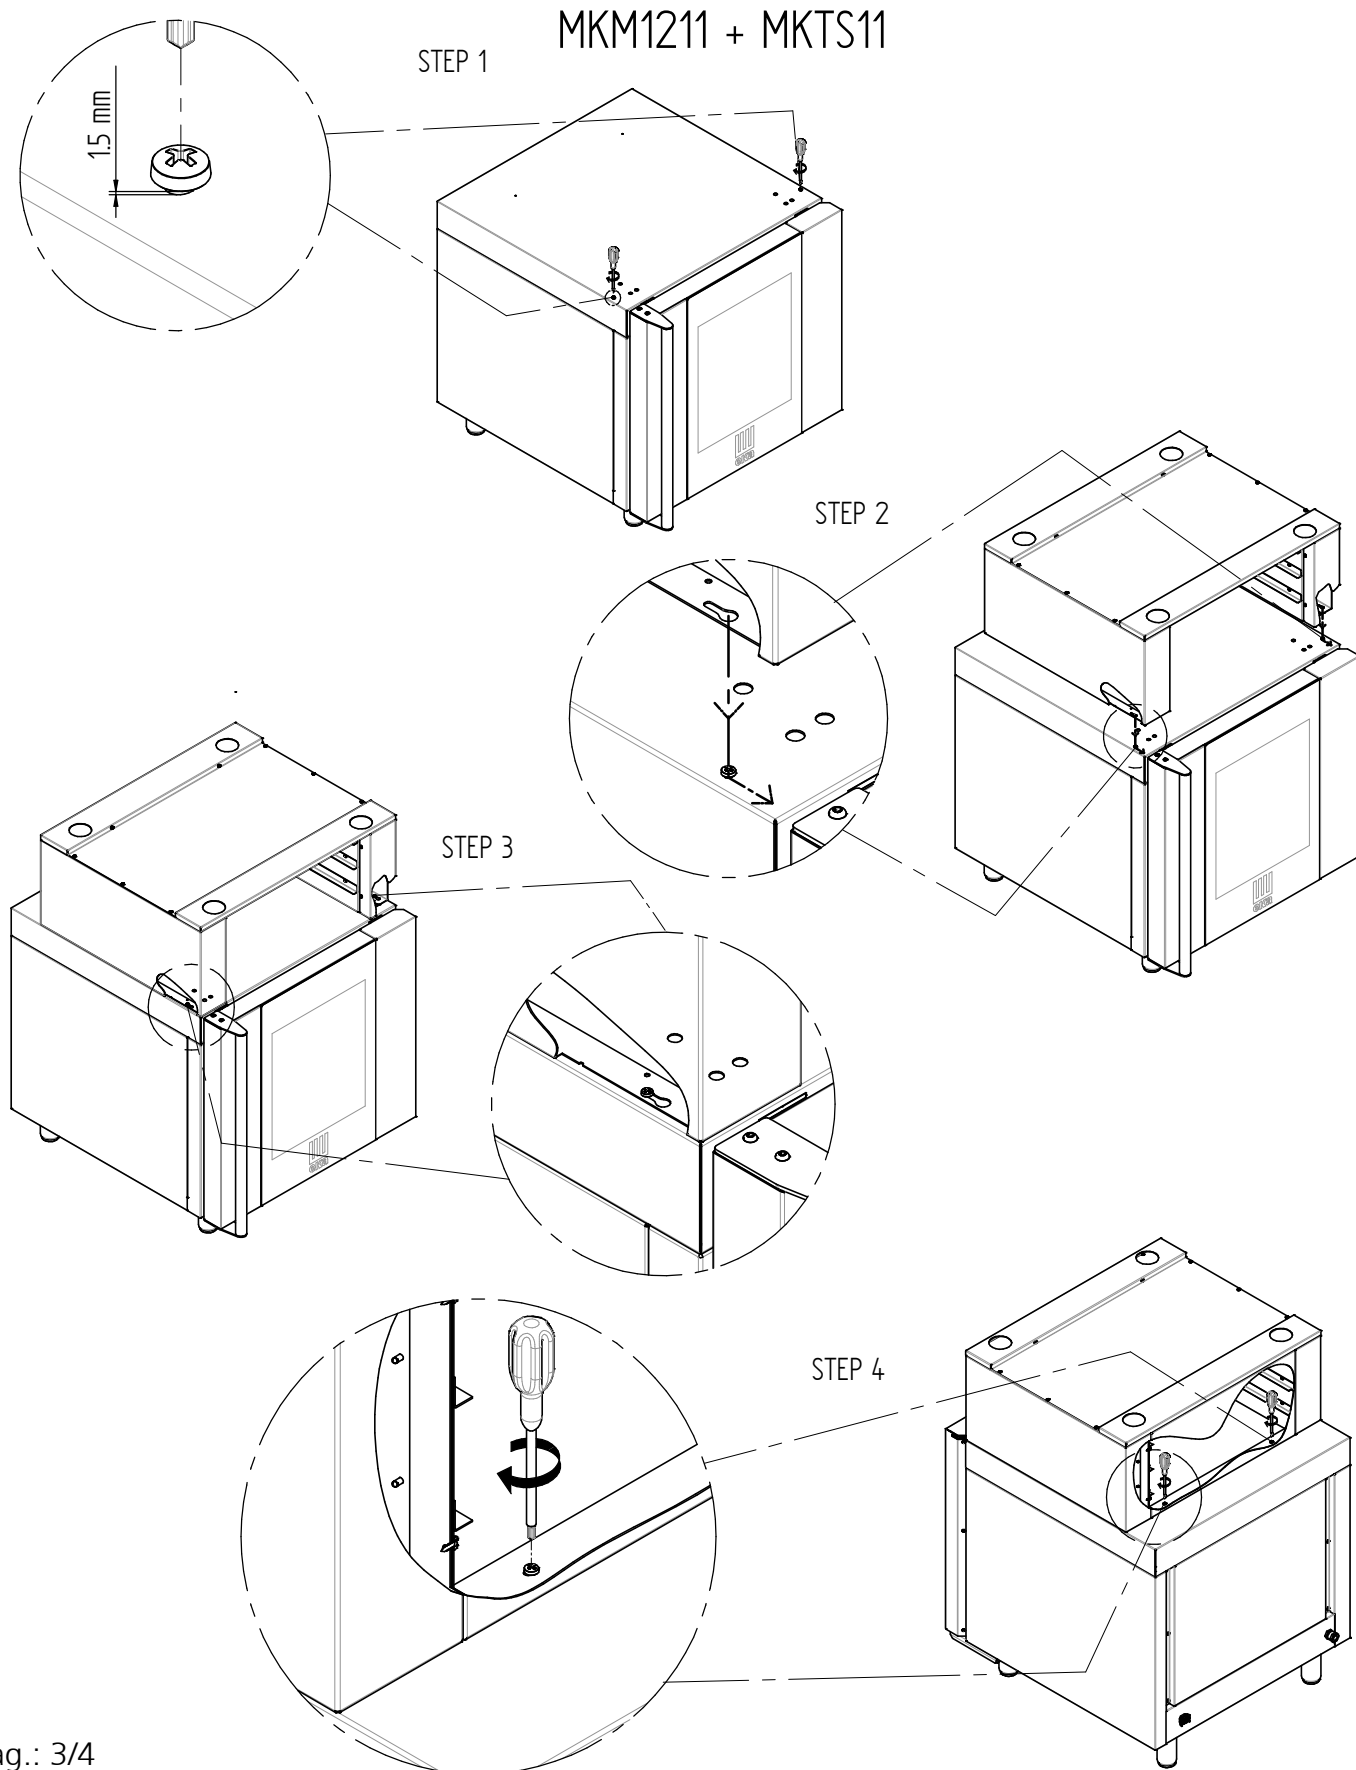

cod. identificazione

X:\Sgq\PRODOTTI5 -
ACCESSORI2-TAVOLNEka
SUPPORTI INTERMEDI
LINEA MKExploded view
MKSST511 rev.0

titolo documento/identificazione::

MKSST511

revisione:

Rev. 0

tipo documento: ISTRUZIONI DI MONTAGGIO - MOUNTING INSTRUCTIONS - INSTRUCCIONES DE MONTAJE - INSTRUCTIONS POUR LE MONTAGE - INSTALLATIONS- MONTAGE ANLEITUNG - ИНСТРУКЦИИ ПО МОНТАЖУ	cod. identificazione X:\Sgq\PRODOTTI5 - ACCESSORI2-TAVOLNEka SUPPORTI INTERMEDI LINEA MKExploded view MKSST511 rev.0
titolo documento/identificazione:: MKSST511	
revisione: Rev. 0	

STEP 1

STEP 2