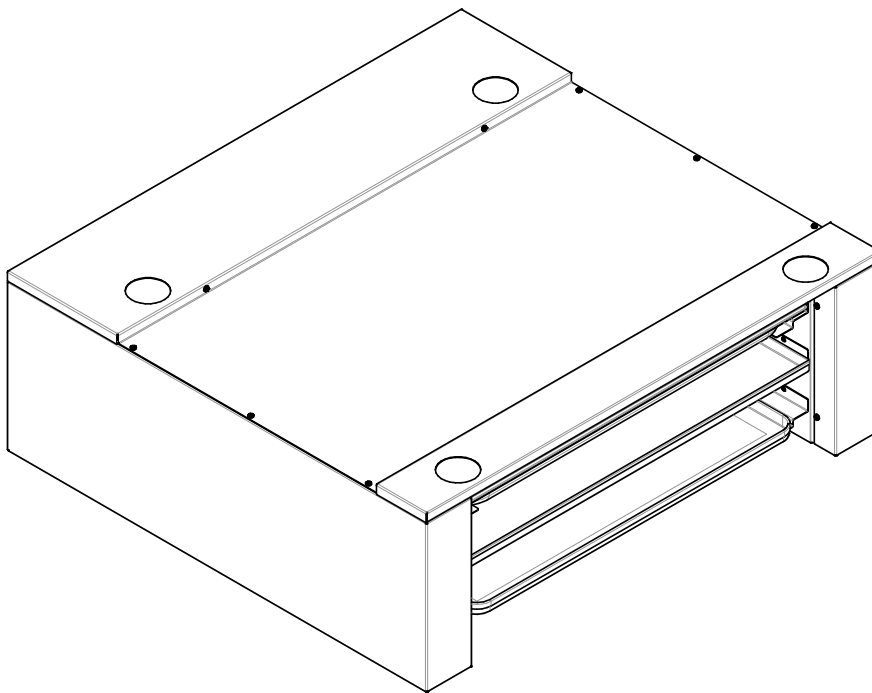

tipo documento: ISTRUZIONI DI MONTAGGIO - MOUNTING INSTRUCTIONS - INSTRUCCIONES DE MONTAJE - INSTRUCTIONS POUR LE MONTAGE - INSTALLATIONS- MONTAGE ANLEITUNG - ИНСТРУКЦИИ ПО МОНТАЖУ	cod. identificazione X:\Sgg\PRODOTTI\5 - ACCESSORI\2-TAVOLI\Eka \SUPPORTI INTERMEDI\ LINEA MK\Exploded view MKSST464 rev.0
titolo documento/identificazione:: MKSST464	
revisione: Rev. 0	

MKSST464

tipo documento:
ISTRUZIONI DI MONTAGGIO - MOUNTING INSTRUCTIONS -
INSTRUCCIONES DE MONTAJE - INSTRUCTIONS POUR LE MONTAGE -
INSTALLATIONS- MONTAGE ANLEITUNG -
ИНСТРУКЦИИ ПО МОНТАЖУ

cod. identificazione
X:\Sgq\PRODOTTI5 -
ACCESSORI2-TAVOLNEka
SUPPORTI INTERMEDI
LINEA MKExploded view
MKSST464 rev.0