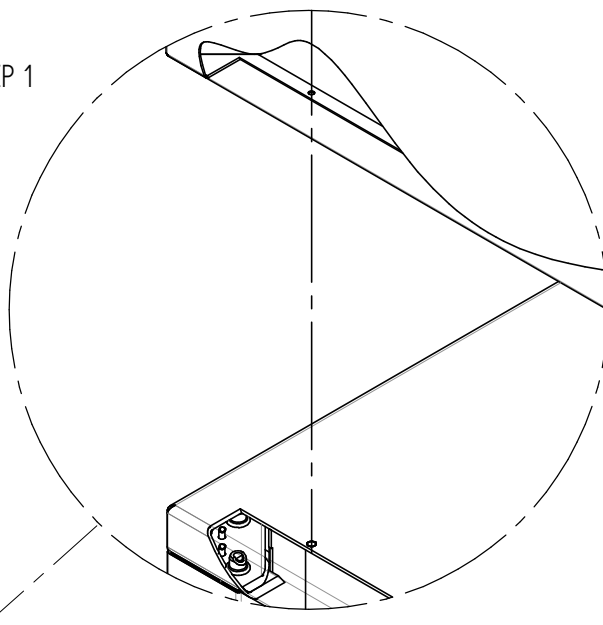

tipo documento:
ISTRUZIONI DI MONTAGGIO - MOUNTING INSTRUCTIONS -
INSTRUCCIONES DE MONTAJE - INSTRUCTIONS POUR LE MONTAGE -
INSTALLATIONS- MONTAGE ANLEITUNG -
ИНСТРУКЦИИ ПО МОНТАЖУ

cod. identificazione
X:\Sgq\PRODOTTI5 -
ACCESSORI2-TAVOLNEka
SUPPORTI INTERMEDI
LINEA MKExploded view
MKSST464 rev.0

titolo documento/identificazione::

MKSST464

revisione:

Rev. 0

MKSST511 + MKTS11

STEP 1

STEP 2