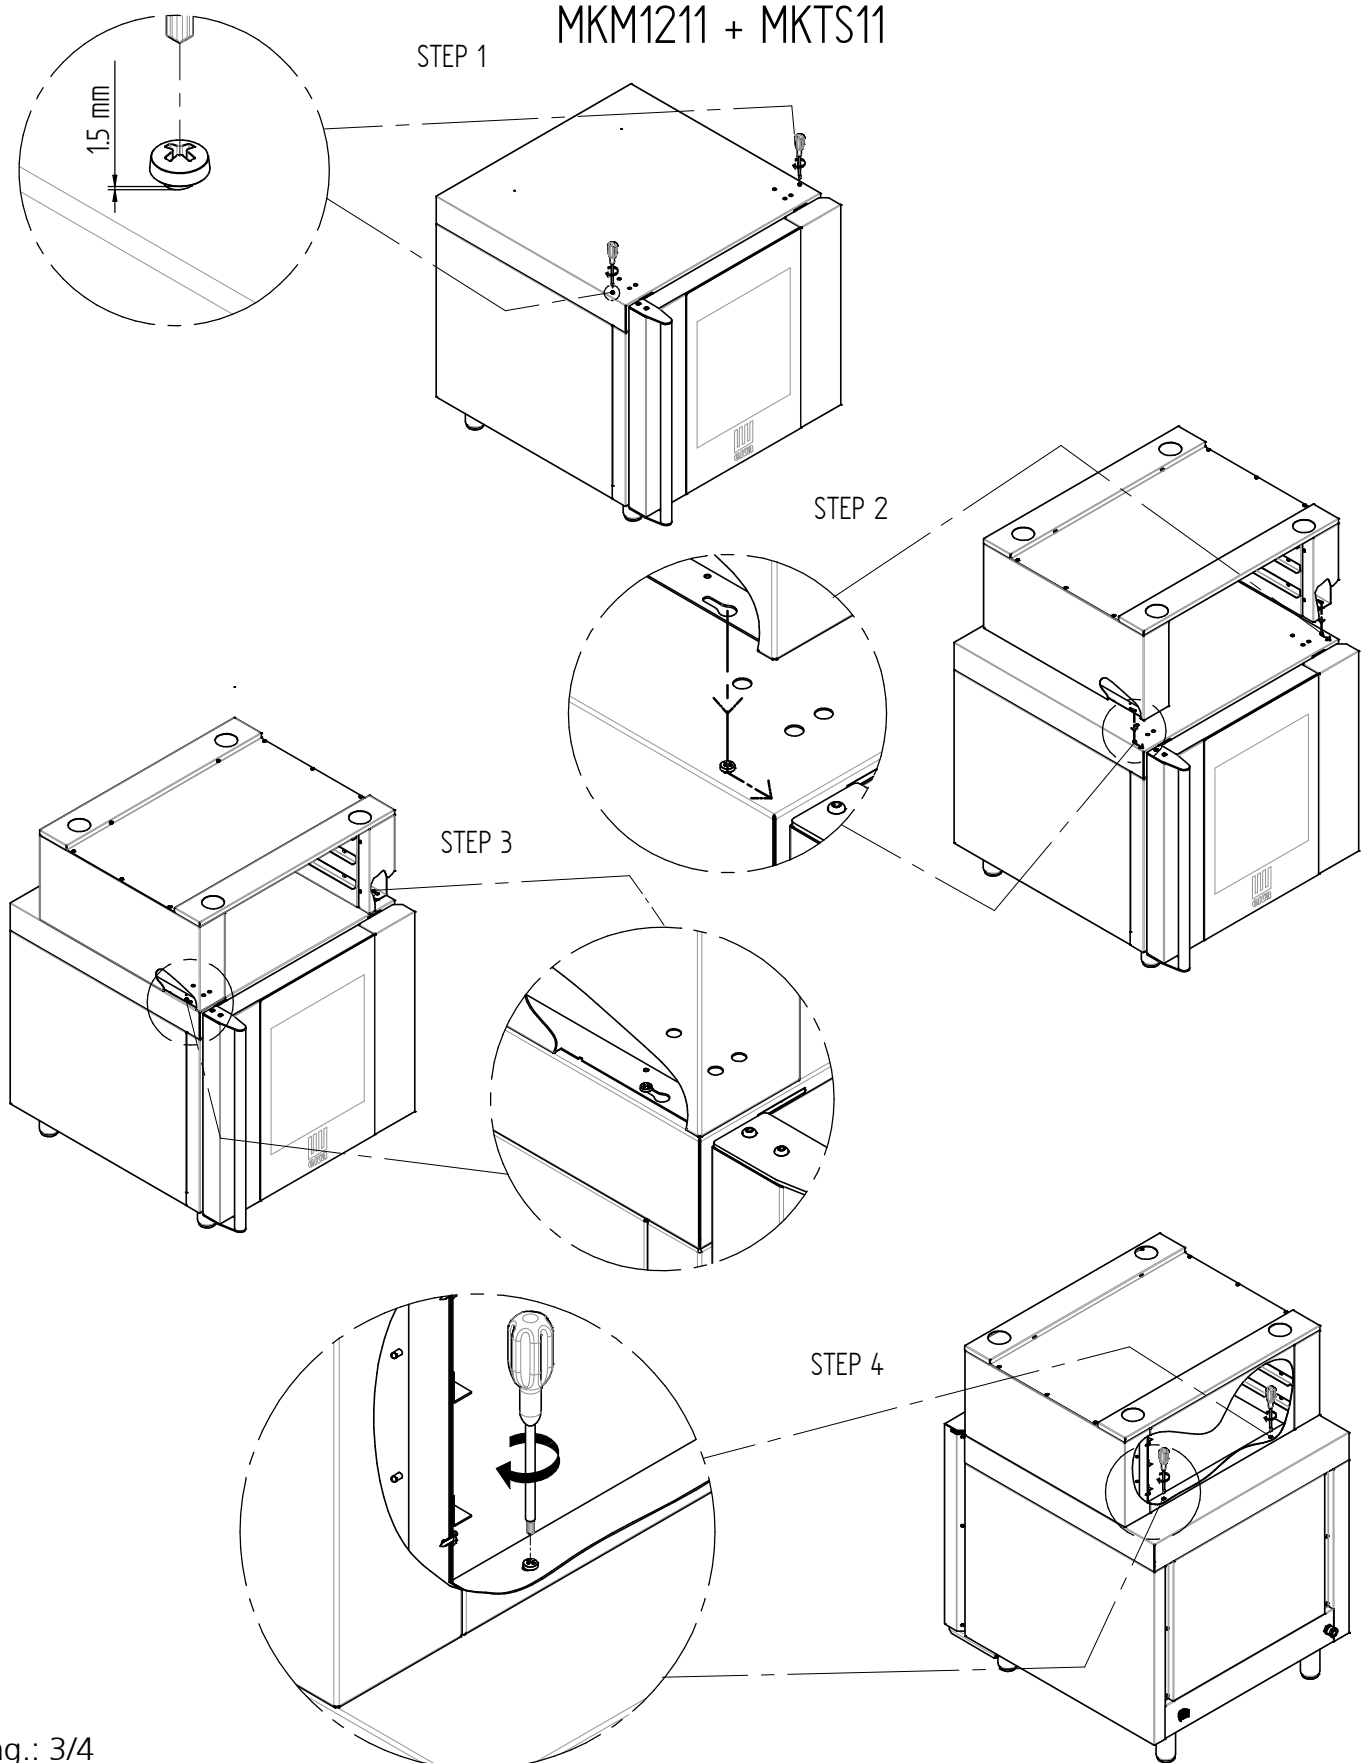

tipo documento:

ISTRUZIONI DI MONTAGGIO - MOUNTING INSTRUCTIONS -
INSTRUCCIONES DE MONTAJE - INSTRUCTIONS POUR LE MONTAGE -
INSTALLATIONS- MONTAGE ANLEITUNG -
ИНСТРУКЦИИ ПО МОНТАЖУ

cod. identificazione

X:\Sgq\PRODOTTI\5 -
ACCESSORI\2-TAVOLINEka
\SUPPORTI INTERMEDI
LINEA MK\Exploded view
MKSST464 rev.0

titolo documento/identificazione::

MKSST464

revisione:

Rev. 0